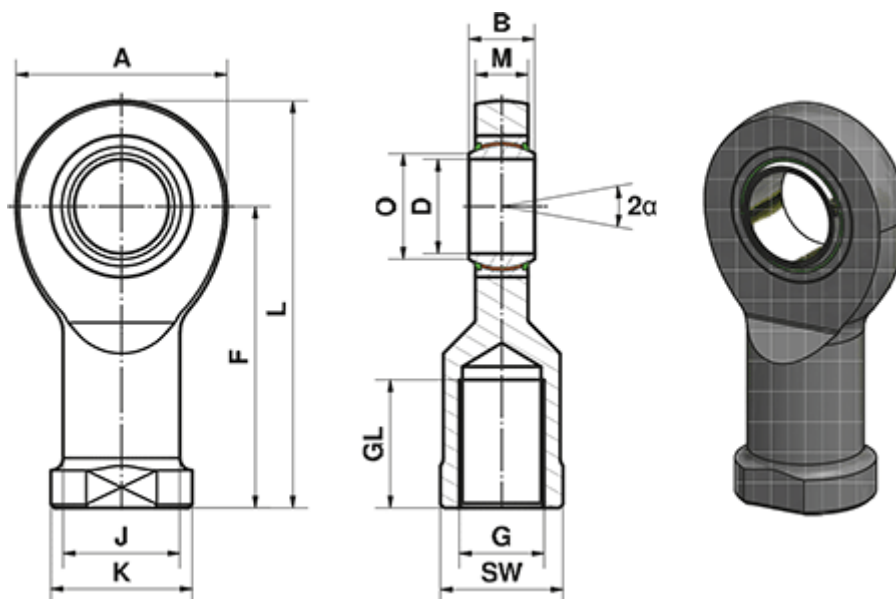

Varenummer: 03490020
 Beskrivelse: Fluro Heavy Duty Ledhoved EI 20 EW-2RS
 M20x1,5 Indvendigt gevind
 Note: 20

Mål

A	= 53	J	= 27.5
a (grader)	= 9	K	= 35
B	= 16	L	= 103.5
D	= 20	M	= 13
Dynamisk belastning C (kN)	= 67.5	O	= 24.2
F	= 77	Statisk belastning C0 (kN)	= 62.5
G	= M20x1,5	SW	= 32
GL	= 40	Vægt (g)	= 350